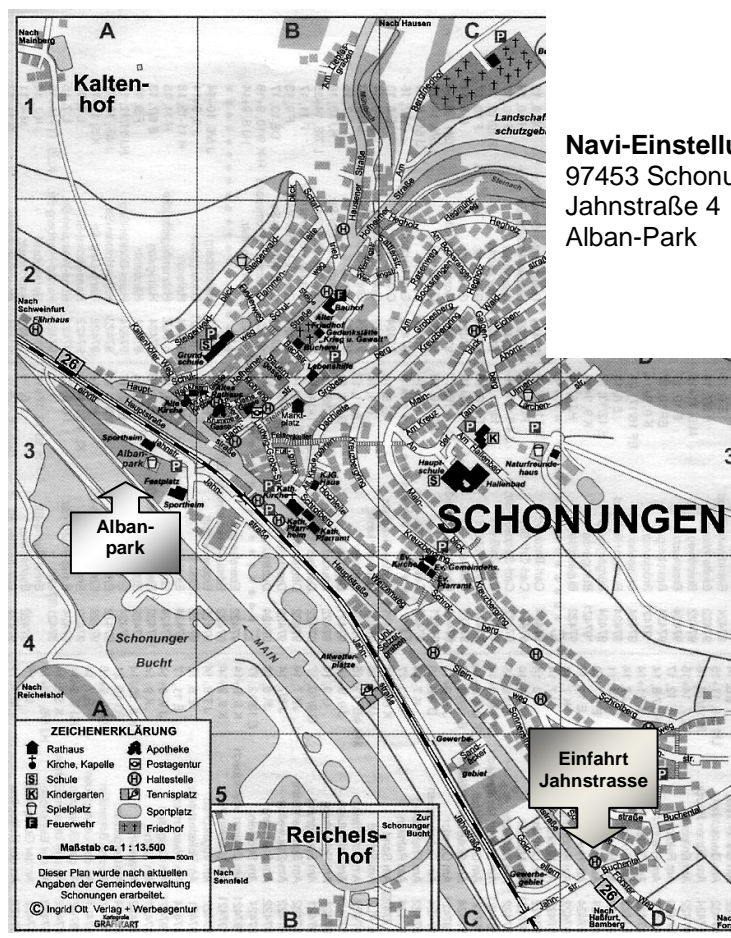

**A
N
F
A
H
R
T**

- Aus allen Richtungen:**
- Bundesautobahn A70
 - Ausfahrt Nr. 9 Schonungen
 - Richtung Schonungen
 - Am Ortsanfang links abbiegen !
- Folgen Sie unseren „Rally“-Wegweisern!

Navi-Einstellung:
97453 Schonungen,
Jahnstraße 4
Alban-Park

Camping-Club Schweinfurt und Umgebung e.V.

19. Federweisser-Rally

**Schweinfurt lädt wieder mal ein
Jaa ... da simmer dabei !!!**

in
Schonungen
vom
12. bis 14. Oktober 2012

35 Jahre

Die **Anreise** ist ab Montag den 8. Oktober 2012 ab 12.00 Uhr möglich!
Für den kleinen Hunger und den großen Durst ist für frühe Anreisende tagsüber gesorgt! Und abends ... da treffen wir uns gemeinsam im Zelt.